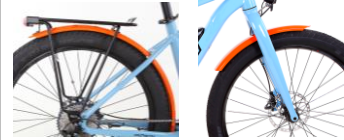

Garde-boue 27,5", design CR, largeur 68 mm, peints, avec bandes rallye

☐ A9502700068-4* € 73,45

Sélection de la couleur : voir design couleur à l'arrière